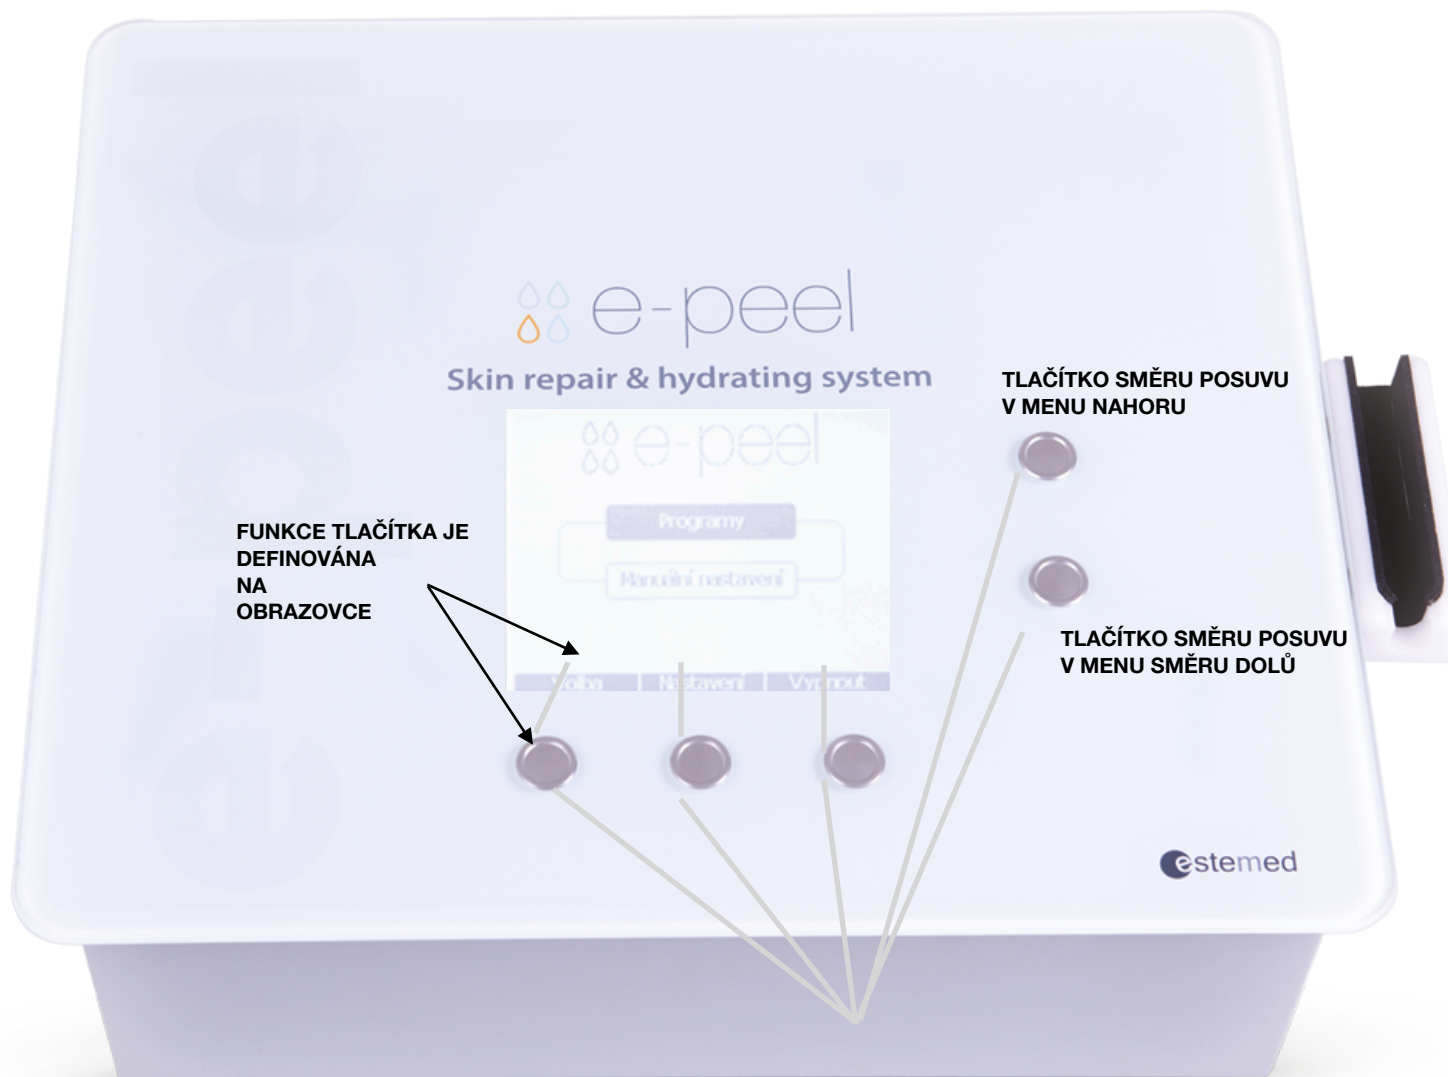

# Skin repair & hydrating system

## PŘEDNÍ PANEL

FUNKCE TLAČÍTKA JE  
DEFINOVÁNA  
NA  
OBRAZOVCE

TLAČÍTKO SMĚRU POSUVU  
V MENU NAHORU

TLAČÍTKO SMĚRU POSUVU  
V MENU SMĚRU DOLŮ

**PRO SPUŠTĚNÍ STROJE STISKNĚTE JAKÉKOLIV TLAČÍTKO**

## INSTALACE PŘÍSLUŠENSTVÍ - ZADNÍ PANEL

Zavěste  
odpadní  
nádobu

Sklopte  
páčku směrem  
dolů - tím se  
uzavře

Do portu SANITISER vložte  
naplněnou nádobu s desinfekcí  
e-peel

Nainstalujte požadované sérum  
e-peel na příslušný port

## STANDARDNÍ VYBAVENÍ E-PEEL

SET APLIKÁTORU, TĚLÍSEK,  
KLOBOUČKU A UZÁVĚRU PRO  
ÚDRŽBU STROJE

ODPADNÍ NÁDOBA

NÁDOBA PRO  
SANITIZÉR E-PEEL

ZDROJOVÝ ADAPTER

NAPÁJECÍ KABEL