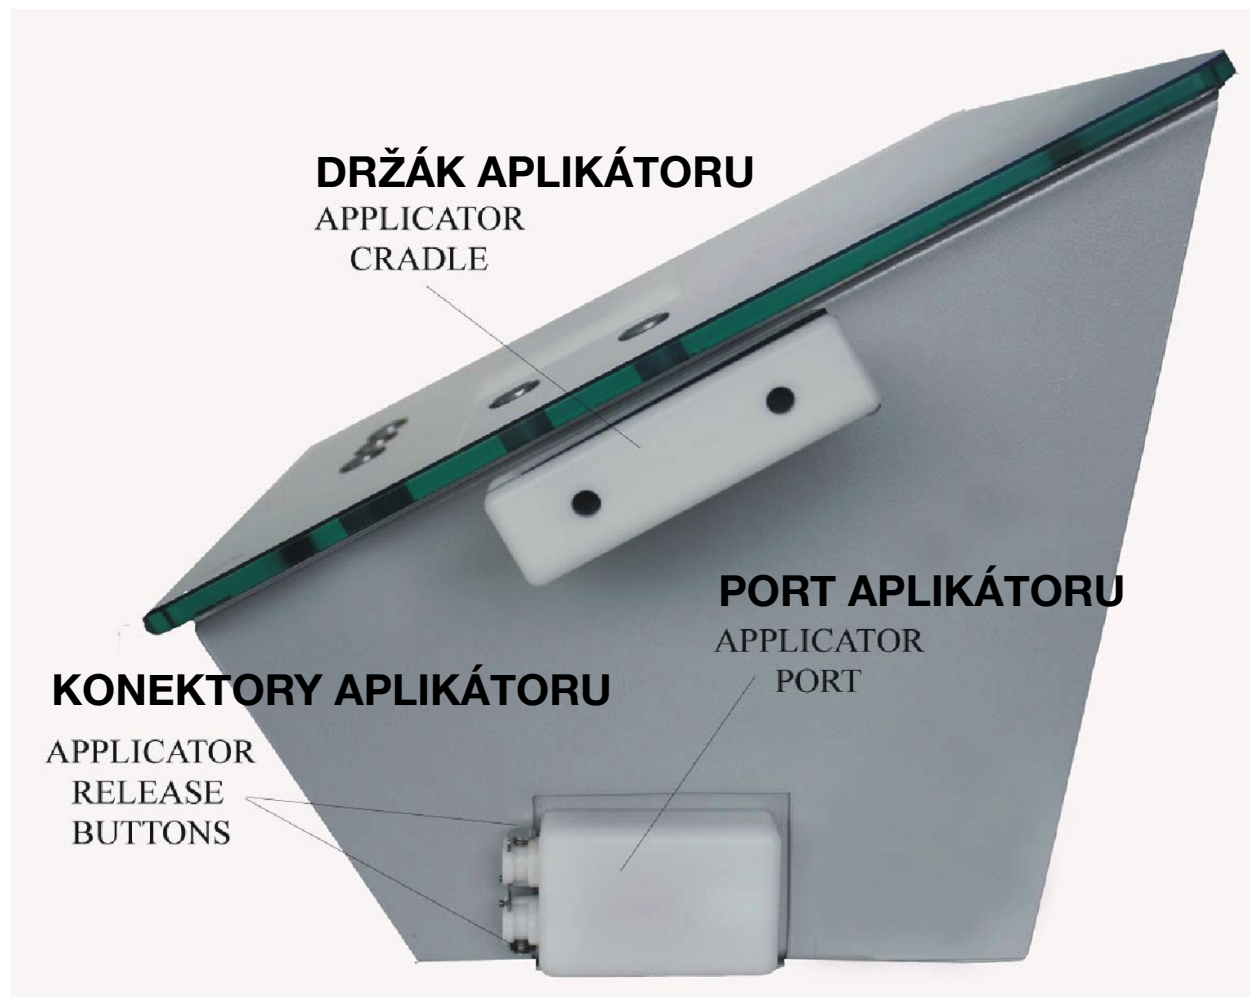

SIDE PANEL

BOČNÍ PANEL