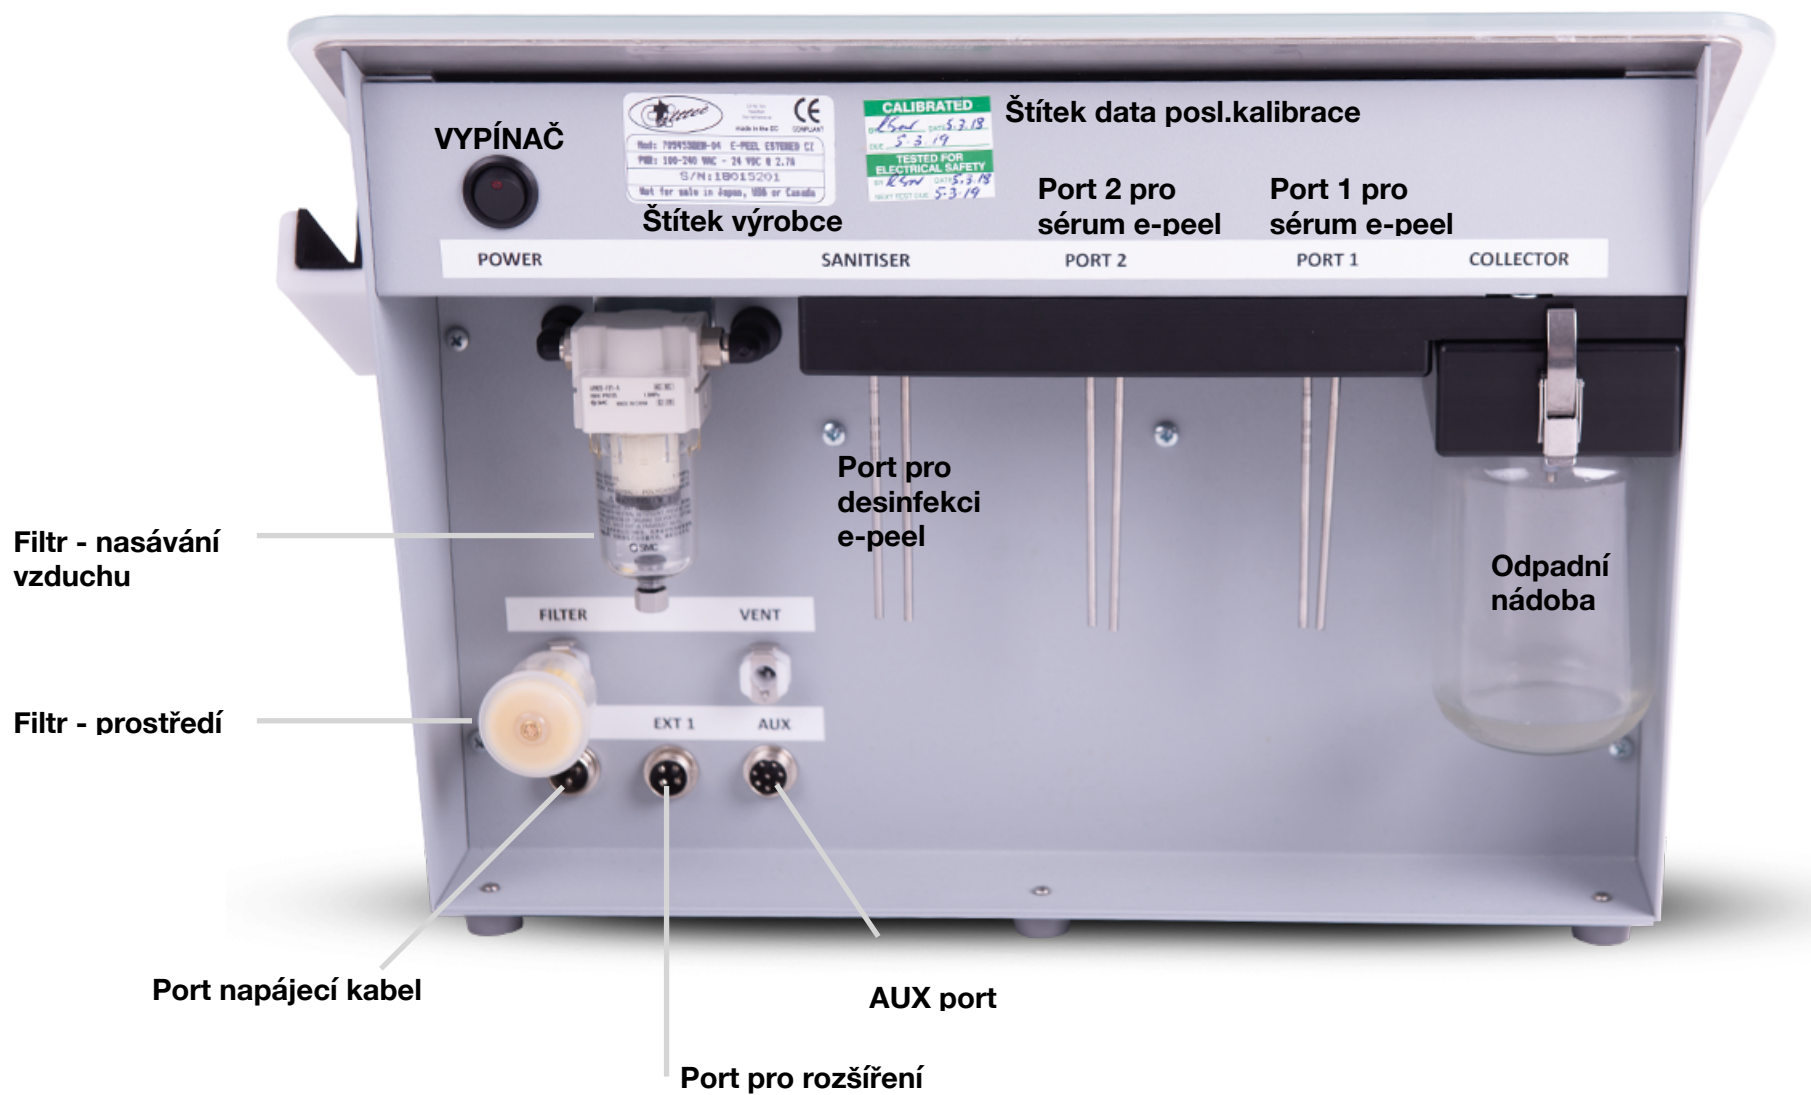

## PŘEDNÍ PANEL

FUNKCE TLAČÍTKA JE  
DEFINOVÁNA  
NA  
OBRAZOVCE

TLAČÍTKO SMĚRU POSUVU  
V MENU NAHORU

TLAČÍTKO SMĚRU POSUVU  
V MENU SMĚRU DOLŮ

**PRO SPUŠTĚNÍ STROJE STISKNĚTE JAKÉKOLIV TLAČÍTKO**

## INSTALACE PŘÍSLUŠENSTVÍ - ZADNÍ PANEL

Zavěste  
odpadní  
nádobu

Sklopte  
páčku směrem  
dolů - tím se  
uzavře

Do portu SANITISER vložte  
naplněnou nádobu s desinfekcí  
e-peel

Nainstalujte požadované sérum  
e-peel na příslušný port

Nainstalujte filtr prostředí

Připojte kabel síťového  
napájení

## STANDARDNÍ VYBAVENÍ E-PEEL

SET APLIKÁTORU, TĚLÍSEK,  
KLOBOUČKU A UZÁVĚRU PRO  
ÚDRŽBU STROJE

ODPADNÍ NÁDOBA

NÁDOBA PRO  
SANITIZÉR E-PEEL

ZDROJOVÝ ADAPTER

NAPÁJECÍ KABEL